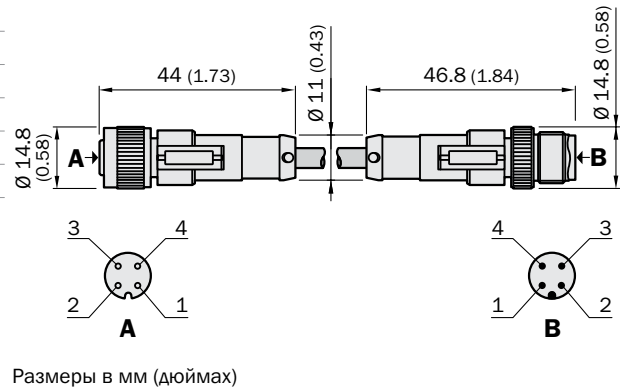

Тип										Заказной №	
DSL	-	12	04	-	G	0M6	C	6025926	0.6 м		
DSL	-	12	04	-	G	01M	C	6033244	1 м		
DSL	-	12	04	-	G	02M	C	6025927	2 м		
DSL	-	12	04	-	G	05M	C	6033245	5 м		
DSL	-	12	04	-	G	10M	C	6033698	10 м