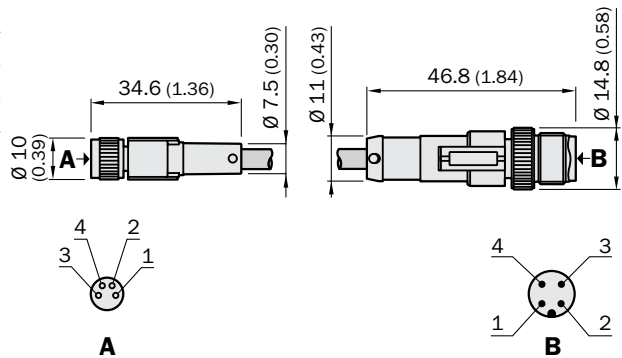

Круглые разъемы

Тип						Заказной №			
DSL	-	82	04	-	G	0M6	C	6025918	0.6 м
DSL	-	82	04	-	G	02M	C	6025919	2 м
DSL	-	82	04	-	G	05M	C	6039181	5 м

Размеры в мм (дюймах)

DSL	-	82	04	-	B	0M6	C	6025920	0.6 м
DSL	-	82	04	-	B	02M	C	6025921	2 м
DSL	-	82	04	-	B	05M	C	6039182	5 м

Размеры в мм (дюймах)

Тип						Заказной №			
DSL	-	28	03	-	G	0M6	C	6039183	0.6 м
DSL	-	28	03	-	G	02M	C	6039184	2 м
DSL	-	28	03	-	G	05M	C	6028664	5 м

Размеры в мм (дюймах)

Круглые разъемы (стр. 4 ... 43)

Распределительные системы (стр. 44 ... 59)

Тип						Заказной №			
DSL	-	28	04	-	G	0M6	C	6037595	0.6 м
DSL	-	28	04	-	G	02M	C	6039180	2 м
DSL	-	28	04	-	G	05M	C	6039091	5 м

Размеры в мм (дюймах)

Тип						Заказной №			
DSL	-	12	03	-	G	0M6	C	6025922	0.6 м
DSL	-	12	03	-	G	02M	C	6025923	2 м
DSL	-	12	03	-	G	03M	C	6028663	3 м
DSL	-	12	03	-	G	05M	C	6039177	5 м

DSL	-	12	04	-	B	0M6	C		6025928	0.6 м
DSL	-	12	04	-	B	01M	C	34KMO	6025974	1 м
DSL	-	12	04	-	B	02M	C		6025929	2 м
DSL	-	12	04	-	B	05M	C		6037134	5 м

Размеры в мм (дюймах)

Тип								Заказной №	
DSL	-	12	05	-	G	0M6	C	6025930	0.6 м
DSL	-	12	05	-	G	01M	C	6029280	1 м
DSL	-	12	05	-	G	1M5	C	6029281	1.5 м
DSL	-	12	05	-	G	02M	C	6025931	2 м
DSL	-	12	05	-	G	05M	C	6029282	5 м
DSL	-	12	05	-	G	10M	C	6038954	10 м
DSL	-	12	05	-	G	15M	C	6038956	15 м
DSL	-	12	05	-	G	20M	C	6038957	20 м