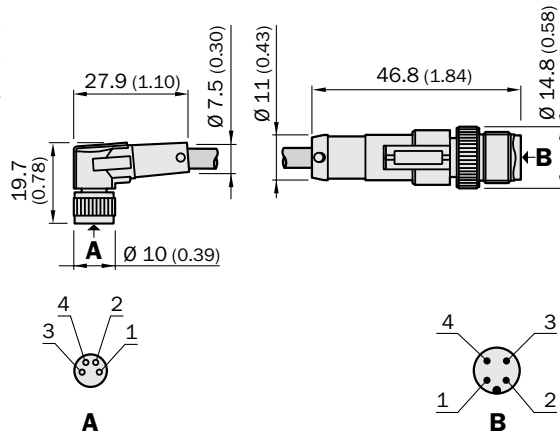

Круглые разъемы

Тип						Заказной №			
DSL	-	82	04	-	G	0M6	C	6025918	0.6 м
DSL	-	82	04	-	G	02M	C	6025919	2 м
DSL	-	82	04	-	G	05M	C	6039181	5 м

Размеры в мм (дюймах)

DSL	-	82	04	-	B	0M6	C	6025920	0.6 м
DSL	-	82	04	-	B	02M	C	6025921	2 м
DSL	-	82	04	-	B	05M	C	6039182	5 м

Размеры в мм (дюймах)

Тип						Заказной №			
DSL	-	28	03	-	G	0M6	C	6039183	0.6 м
DSL	-	28	03	-	G	02M	C	6039184	2 м
DSL	-	28	03	-	G	05M	C	6028664	5 м

Размеры в мм (дюймах)

Круглые разъемы (стр. 4 ... 43)

Распределительные системы (стр. 44 ... 59)

Тип						Заказной №			
DSL	-	28	04	-	G	0M6	C	6037595	0.6 м
DSL	-	28	04	-	G	02M	C	6039180	2 м
DSL	-	28	04	-	G	05M	C	6039091	5 м

Размеры в мм (дюймах)

Тип						Заказной №			
DSL	-	12	03	-	G	0M6	C	6025922	0.6 м
DSL	-	12	03	-	G	02M	C	6025923	2 м
DSL	-	12	03	-	G	03M	C	6028663	3 м
DSL	-	12	03	-	G	05M	C	6039177	5 м

Размеры в мм (дюймах)

DSL	-	12	03	-	B	0M6	C	6025924	0.6 м	
DSL	-	12	03	-	B	01M	C	34KM1	6026106	1 м
DSL	-	12	03	-	B	02M	C	6025925	2 м	
DSL	-	12	03	-	B	05M	C	6039179	5 м	

Размеры в мм (дюймах)

Разъемы для промышленных сетей
(стр. 60... 75)