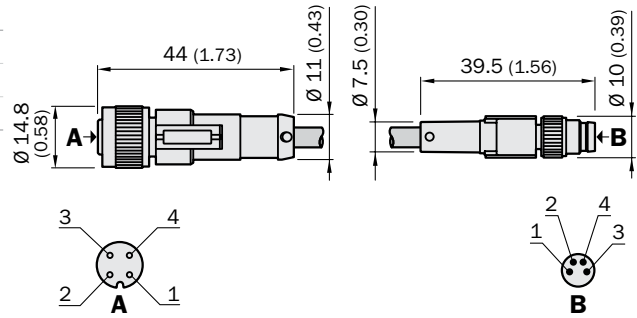

Круглые разъемы

Тип						Заказной №			
DSL	-	82	04	-	G	0M6	C	6025918	0.6 м
DSL	-	82	04	-	G	02M	C	6025919	2 м
DSL	-	82	04	-	G	05M	C	6039181	5 м

Размеры в мм (дюймах)

DSL	-	82	04	-	B	0M6	C	6025920	0.6 м
DSL	-	82	04	-	B	02M	C	6025921	2 м
DSL	-	82	04	-	B	05M	C	6039182	5 м

Размеры в мм (дюймах)

Тип						Заказной №			
DSL	-	28	03	-	G	0M6	C	6039183	0.6 м
DSL	-	28	03	-	G	02M	C	6039184	2 м
DSL	-	28	03	-	G	05M	C	6028664	5 м

Размеры в мм (дюймах)

Круглые разъемы (стр. 4 ... 43)

Распределительные системы (стр. 44 ... 59)

Разъемы под сборку	Кабели с 1 разъемом			Кабели с 2 разъемами			Распределительные коробки	Распределительные коробки „Пищевое исполнение“	Т-разветвители/ Y-разветвители
	ПВХ	PUR	Пищевое исполнение	PVC	ПВХ	Пищевое исполнение			

Тип						Заказной №			
DSL	-	28	04	-	G	0M6	C	6037595	0.6 м
DSL	-	28	04	-	G	02M	C	6039180	2 м
DSL	-	28	04	-	G	05M	C	6039091	5 м

Размеры в мм (дюймах)

Тип						Заказной №			
DSL	-	12	03	-	G	0M6	C	6025922	0.6 м
DSL	-	12	03	-	G	02M	C	6025923	2 м
DSL	-	12	03	-	G	03M	C	6028663	3 м
DSL	-	12	03	-	G	05M	C	6039177	5 м