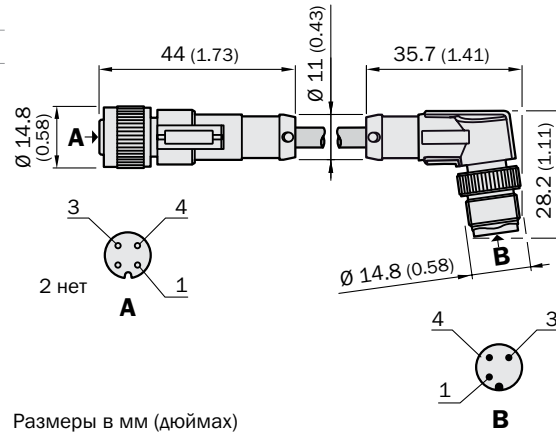

Круглые разъемы

Тип										Заказной №	
DSL	-	12	03	-	W	05M	D	34KM3	6021093	5 м