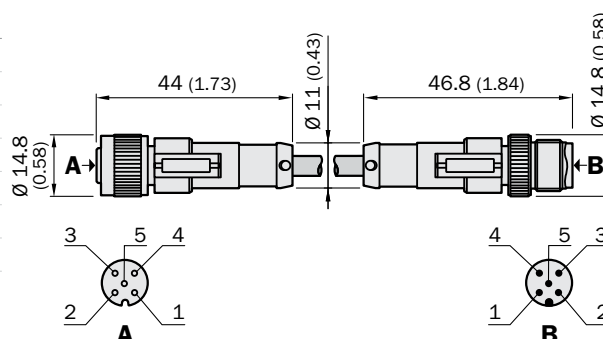

Размеры в мм (дюймах)

Тип						Заказной №			
DSL	-	28	03	-	G	0M6	C	6039183	0.6 м
DSL	-	28	03	-	G	02M	C	6039184	2 м
DSL	-	28	03	-	G	05M	C	6028664	5 м

Размеры в мм (дюймах)

Круглые разъемы (стр. 4 ... 43)

Распределительные системы (стр. 44 ... 59)

DSL	-	12	04	-	B	0M6	C		6025928	0.6 м
DSL	-	12	04	-	B	01M	C	34KMO	6025974	1 м
DSL	-	12	04	-	B	02M	C		6025929	2 м
DSL	-	12	04	-	B	05M	C		6037134	5 м

Размеры в мм (дюймах)

Тип								Заказной №	
DSL	-	12	05	-	G	0M6	C	6025930	0.6 м
DSL	-	12	05	-	G	01M	C	6029280	1 м
DSL	-	12	05	-	G	1M5	C	6029281	1.5 м
DSL	-	12	05	-	G	02M	C	6025931	2 м
DSL	-	12	05	-	G	05M	C	6029282	5 м
DSL	-	12	05	-	G	10M	C	6038954	10 м
DSL	-	12	05	-	G	15M	C	6038956	15 м
DSL	-	12	05	-	G	20M	C	6038957	20 м