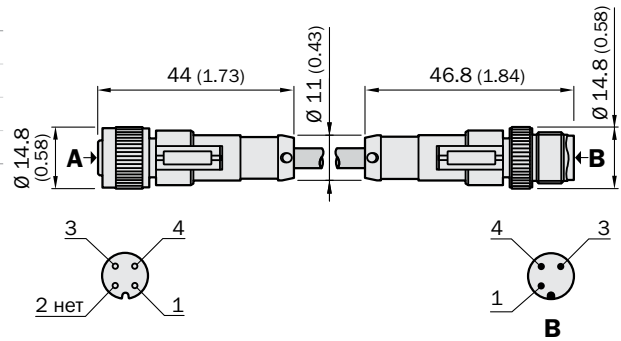

Круглые разъемы

Тип						Заказной №			
DSL	-	82	04	-	G	0M6	C	6025918	0.6 м
DSL	-	82	04	-	G	02M	C	6025919	2 м
DSL	-	82	04	-	G	05M	C	6039181	5 м

Размеры в мм (дюймах)

DSL	-	82	04	-	B	0M6	C	6025920	0.6 м
DSL	-	82	04	-	B	02M	C	6025921	2 м
DSL	-	82	04	-	B	05M	C	6039182	5 м

Размеры в мм (дюймах)

Тип						Заказной №			
DSL	-	28	03	-	G	0M6	C	6039183	0.6 м
DSL	-	28	03	-	G	02M	C	6039184	2 м
DSL	-	28	03	-	G	05M	C	6028664	5 м

Размеры в мм (дюймах)

Круглые разъемы (стр. 4 ... 43)

Распределительные системы (стр. 44 ... 59)

Разъемы под сборку	Кабели с 1 разъемом			Кабели с 2 разъемами			Распределительные коробки	Распределительные коробки „Пищевое исполнение“	Т-разветвители/ Y-разветвители
	ПВХ	PUR	Пищевое исполнение	PVC	ПВХ	Пищевое исполнение			

Тип						Заказной №			
DSL	-	28	04	-	G	0M6	C	6037595	0.6 м
DSL	-	28	04	-	G	02M	C	6039180	2 м
DSL	-	28	04	-	G	05M	C	6039091	5 м

Размеры в мм (дюймах)

Тип						Заказной №			
DSL	-	12	03	-	G	0M6	C	6025922	0.6 м
DSL	-	12	03	-	G	02M	C	6025923	2 м
DSL	-	12	03	-	G	03M	C	6028663	3 м
DSL	-	12	03	-	G	05M	C	6039177	5 м