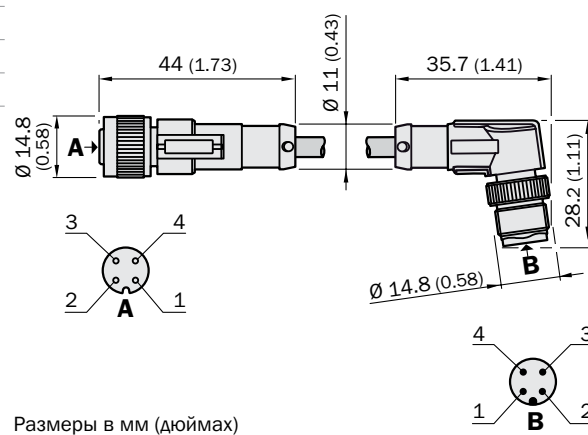

DSL	-	12	04	-	A	05M	C	6037113	5 м
DSL	-	12	04	-	A	10M	C	6037114	10 м
DSL	-	12	04	-	A	15M	C	6037115	15 м