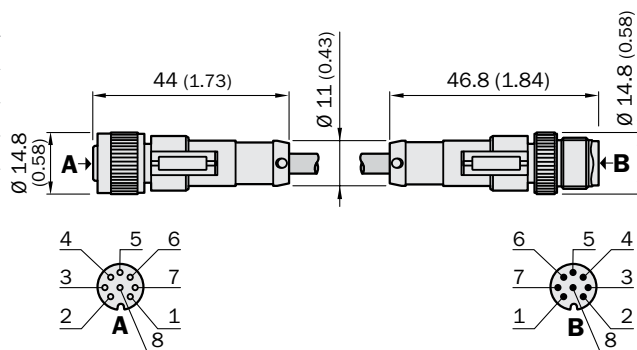

Круглые разъемы

M12

8-pin

8-pin

M12

Тип							Заказной №			
DSL	-	12	08	-	G	01M	A	C	6026625	1 м, экранированный
DSL	-	12	08	-	G	02M	A	C	6030121	2 м, экранированный
DSL	-	12	08	-	G	05M	A	C	6032325	5 м, экранированный
DSL	-	12	08	-	G	10M	A	C	6034901	10 м, экранированный

Размеры в мм (дюймах)

Круглые разъемы (стр. 4 ... 43)

Распределительные системы (стр. 44 ... 59)

Разъемы под сборку	Кабели с 1 разъемом			Кабели с 2 разъемами			Распределительные коробки	Распределительные коробки „Пищевое исполнение“	Т-разветвители/ Y-разветвители
	ПВХ	PUR	Пищевое исполнение	PVC	ПВХ	Пищевое исполнение