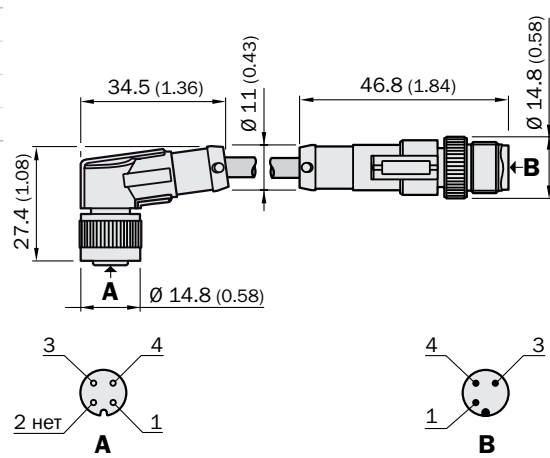

Круглые разъемы

Тип						Заказной №			
DSL	-	82	04	-	G	0M6	C	6025918	0.6 м
DSL	-	82	04	-	G	02M	C	6025919	2 м
DSL	-	82	04	-	G	05M	C	6039181	5 м

Размеры в мм (дюймах)

DSL	-	82	04	-	B	0M6	C	6025920	0.6 м
DSL	-	82	04	-	B	02M	C	6025921	2 м
DSL	-	82	04	-	B	05M	C	6039182	5 м

Размеры в мм (дюймах)

Тип						Заказной №			
DSL	-	28	03	-	G	0M6	C	6039183	0.6 м
DSL	-	28	03	-	G	02M	C	6039184	2 м
DSL	-	28	03	-	G	05M	C	6028664	5 м

Размеры в мм (дюймах)

Круглые разъемы (стр. 4 ... 43)

Распределительные системы (стр. 44 ... 59)

Тип						Заказной №			
DSL	-	28	04	-	G	0M6	C	6037595	0.6 м
DSL	-	28	04	-	G	02M	C	6039180	2 м
DSL	-	28	04	-	G	05M	C	6039091	5 м

Размеры в мм (дюймах)

Тип						Заказной №			
DSL	-	12	03	-	G	0M6	C	6025922	0.6 м
DSL	-	12	03	-	G	02M	C	6025923	2 м
DSL	-	12	03	-	G	03M	C	6028663	3 м
DSL	-	12	03	-	G	05M	C	6039177	5 м

Размеры в мм (дюймах)

DSL	-	12	03	-	B	0M6	C	6025924	0.6 м	
DSL	-	12	03	-	B	01M	C	34KM1	6026106	1 м
DSL	-	12	03	-	B	02M	C	6025925	2 м	
DSL	-	12	03	-	B	05M	C	6039179	5 м	

Размеры в мм (дюймах)

Разъемы для промышленных сетей
(стр. 60... 75)