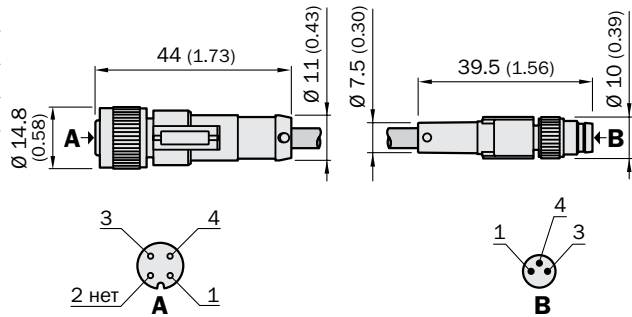

Круглые разъемы

Тип						Заказной №			
DSL	-	82	04	-	G	0M6	C	6025918	0.6 м
DSL	-	82	04	-	G	02M	C	6025919	2 м
DSL	-	82	04	-	G	05M	C	6039181	5 м

Размеры в мм (дюймах)

DSL	-	82	04	-	B	0M6	C	6025920	0.6 м
DSL	-	82	04	-	B	02M	C	6025921	2 м
DSL	-	82	04	-	B	05M	C	6039182	5 м

Размеры в мм (дюймах)

Тип						Заказной №			
DSL	-	28	03	-	G	0M6	C	6039183	0.6 м
DSL	-	28	03	-	G	02M	C	6039184	2 м
DSL	-	28	03	-	G	05M	C	6028664	5 м

Размеры в мм (дюймах)

Круглые разъемы (стр. 4 ... 43)

Распределительные системы (стр. 44 ... 59)

Тип						Заказной №			
DSL	-	28	04	-	G	0M6	C	6037595	0.6 м
DSL	-	28	04	-	G	02M	C	6039180	2 м
DSL	-	28	04	-	G	05M	C	6039091	5 м

Размеры в мм (дюймах)

Тип						Заказной №			
DSL	-	12	03	-	G	0M6	C	6025922	0.6 м
DSL	-	12	03	-	G	02M	C	6025923	2 м
DSL	-	12	03	-	G	03M	C	6028663	3 м
DSL	-	12	03	-	G	05M	C	6039177	5 м

DSL	-	12	04	-	B	0M6	C		6025928	0.6 м
DSL	-	12	04	-	B	01M	C	34KMO	6025974	1 м
DSL	-	12	04	-	B	02M	C		6025929	2 м
DSL	-	12	04	-	B	05M	C		6037134	5 м

Размеры в мм (дюймах)

Тип								Заказной №	
DSL	-	12	05	-	G	0M6	C	6025930	0.6 м
DSL	-	12	05	-	G	01M	C	6029280	1 м
DSL	-	12	05	-	G	1M5	C	6029281	1.5 м
DSL	-	12	05	-	G	02M	C	6025931	2 м
DSL	-	12	05	-	G	05M	C	6029282	5 м
DSL	-	12	05	-	G	10M	C	6038954	10 м
DSL	-	12	05	-	G	15M	C	6038956	15 м
DSL	-	12	05	-	G	20M	C	6038957	20 м