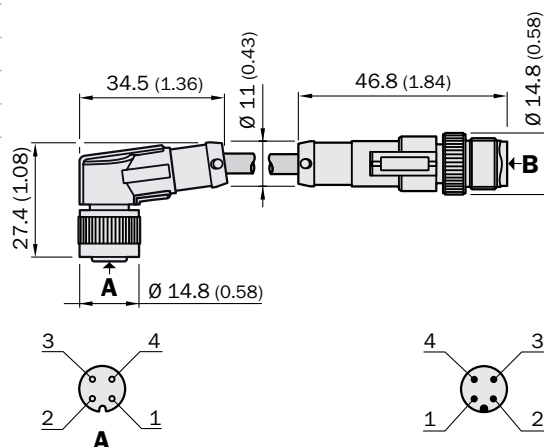

Размеры в мм (дюймах)

Тип						Заказной №			
DSL	-	28	03	-	G	0M6	C	6039183	0.6 м
DSL	-	28	03	-	G	02M	C	6039184	2 м
DSL	-	28	03	-	G	05M	C	6028664	5 м

Размеры в мм (дюймах)

Круглые разъемы (стр. 4 ... 43)

Распределительные системы (стр. 44 ... 59)

DSL	-	12	04	-	A	05M	C	6037113	5 м
DSL	-	12	04	-	A	10M	C	6037114	10 м
DSL	-	12	04	-	A	15M	C	6037115	15 м

Круглые разъемы (стр. 4 ... 43)

Разъемы под сборку	Кабели с 1 разъемом			Кабели с 2 разъемами		
	ПВХ	PUR	Пищевое исполнение	PVC	ПВХ	Пищевое исполнение

DSL	-	12	04	-	B	0M6	C		6025928	0.6 м
DSL	-	12	04	-	B	01M	C	34KMO	6025974	1 м
DSL	-	12	04	-	B	02M	C		6025929	2 м
DSL	-	12	04	-	B	05M	C		6037134	5 м

Размеры в мм (дюймах)

Тип								Заказной №	
DSL	-	12	05	-	G	0M6	C	6025930	0.6 м
DSL	-	12	05	-	G	01M	C	6029280	1 м
DSL	-	12	05	-	G	1M5	C	6029281	1.5 м
DSL	-	12	05	-	G	02M	C	6025931	2 м
DSL	-	12	05	-	G	05M	C	6029282	5 м
DSL	-	12	05	-	G	10M	C	6038954	10 м
DSL	-	12	05	-	G	15M	C	6038956	15 м
DSL	-	12	05	-	G	20M	C	6038957	20 м